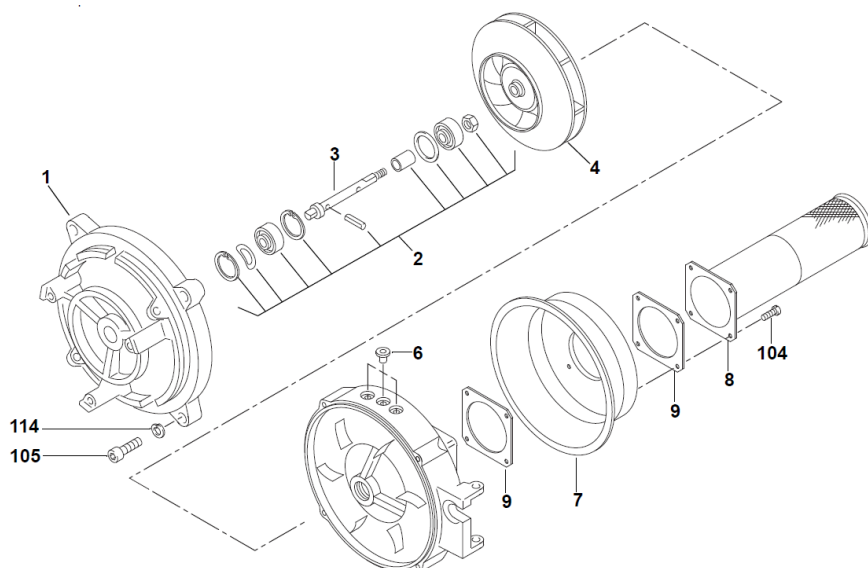

Gasvarmer GBW 300

GBW 300			Beskrivelse	Varenr.
Pos.	NGW	LGW		
1	1	1	Motorholder GBW	9060234
2	1	1	Monteringsdele for aksel GBW	9060031
3	1	1	Aksel D8 GBW 300	9060216
4	1	1	Blæserhjul DBW 2020-300/GBW	9060316
6	3	3	Tylle	9060232
7	1	1	Bagdæksel	86473B
8	1	1	Flammerør GBW 300	9005100
9	2	2	Pakning brænder GBW 300	9060301
104	4	4	Kombiskrue M5 x 16	22428A
105	4	4	Cylinderskrue M6 x 20 8,8	-----
114	4	4	Fjederskive M6	-----