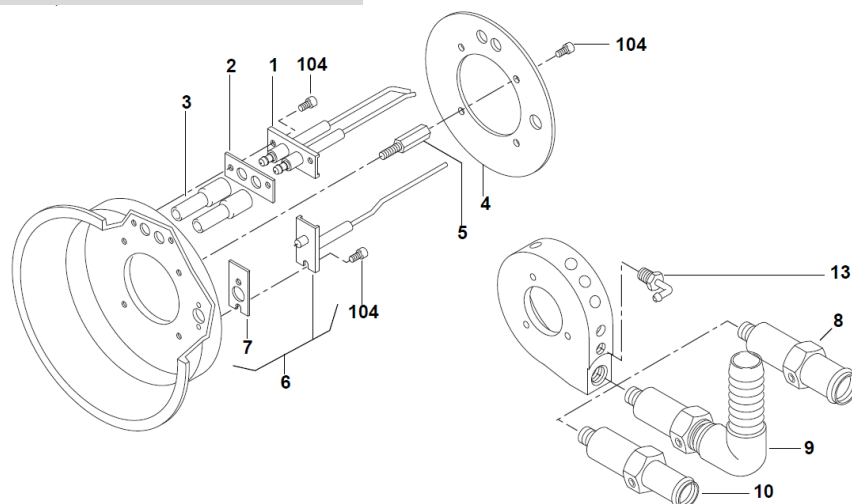

Gasvarmer GBW 300

GBW 300		Beskrivelse	Varenr.	
Pos.	NGW	LGW		
1	1	1	Tændelegtrode GBW 300	9055100
2	1	1	Pakning tændelegtrode GBW 300	9060302
3	2	2	Stikkappe Tændelegtrode GBW	9060315
4	1	1	Varmeskjold	86474B
5	4	4	Afstandsstykke	86483B
6	1	1	Flammevagt GBW 300	9015103
7	1	1	Pakning flammevagt GBW 300	9060303
8	1		Gasdyse lige NGW 300	9020100
9	1		Gasdyse vinkel NGW 300	9004554A
10		1	Gasdyse lige LGW 300	9004619A
13	1	1	Vinkelstuds GBW 300	9060317
104	7	7	Kombiskrue M5 x 16	22428A