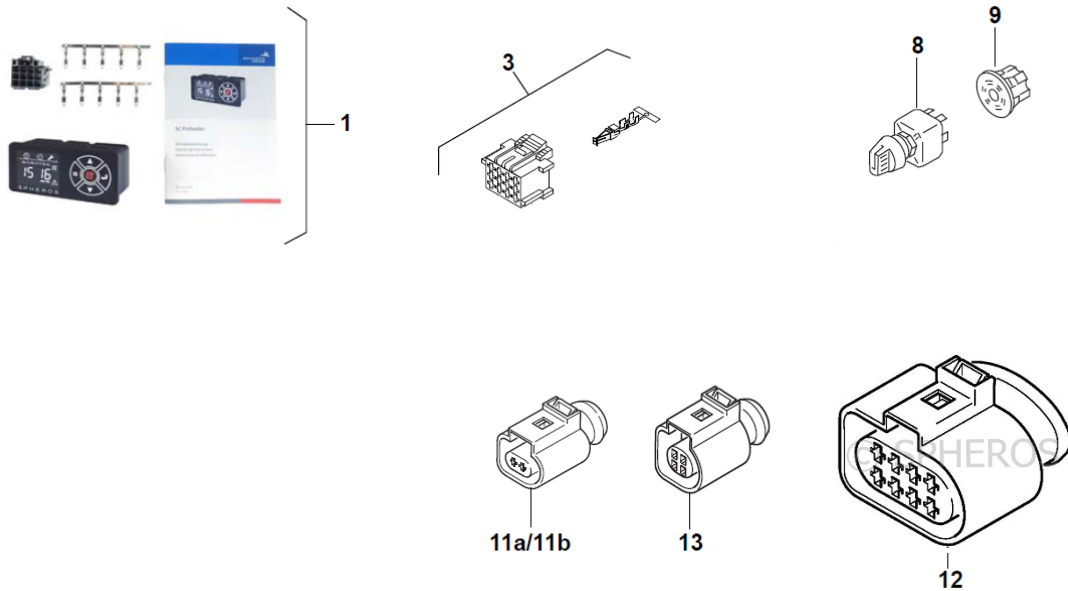

Gasvarmer Thermo G

	Thermo G	Beskrivelse	Varenr.
Pos.			
1	1	Digitaltimer SC Preheater	9065360
3	1	Stik 12-polet F. 7-døgns ur	9065244
8	1	Kontakt m. lys 24V	9065003
9	1	Multistik	9065177
11a	1	Stik P	9060204
11b	1	Stik P (blændstik)	11113969A
12	1	Stik C til Thermo G	9060203
13	1	Stik D	11119375B