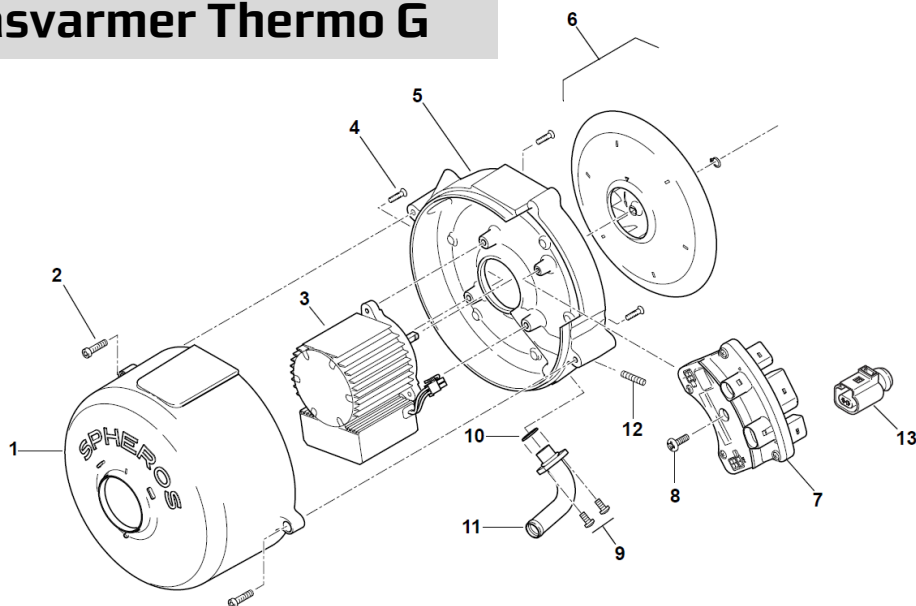

Gasvarmer Thermo G

	Thermo G	Beskrivelse	Varenr.
Pos.			
1	1	Indsugningsdæksel Thermo E / G / S	9060115
2	2	Skrue følger med dæksel	-----
3	1	Motor EC 24V Thermo G	9030029
4	3	Undersænket skrue M5x25	11119108A
5	1	Blæserhus TH G	11116403A
6	1	Blæserhjul Thermo E/S/G	9060120
7	1	Automatik SG 1588 Thermo G	9045017
8	1	Skrue M5x14	2710308A
9	2	Skrue M5x10	2710307A
10	1	O-ring 14x1,78	24610
11	1	Rør NW14	11119076A
12	1	Pindbolt M8x45	11119129B
13	1	Stik P (blændstik)	11113969A