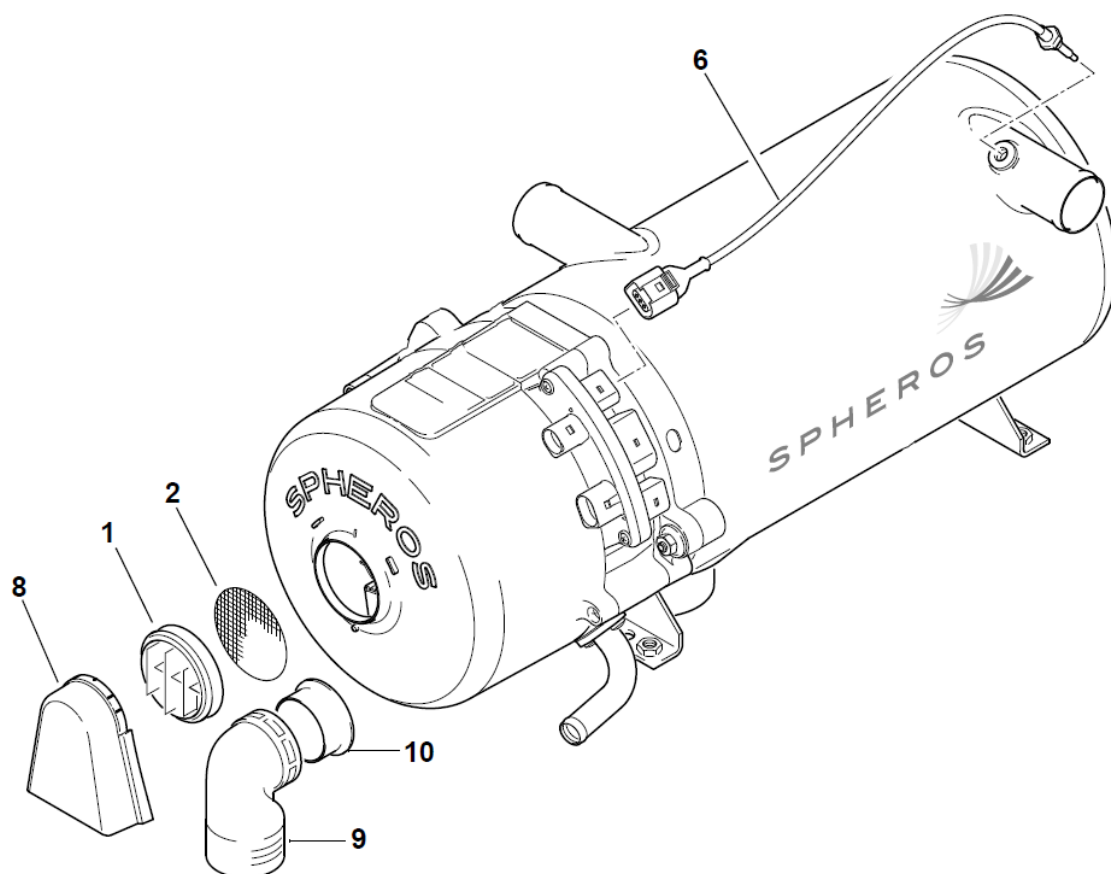

Gasvarmer Thermo G

	Thermo G	Beskrivelse	Varenr.
Pos.			
1	1	Gitter	9060026
2	1	Trådgitter	11116602A
6	1	Temperaturføler Thermo E/G/plus	9015043
8	1	Støvdæksel	9060028
9	1	Varmluftbøjning D55	9065225
10	1	Adapter for luftbøjning	9065035
9+10	1	Indsugningsvinkel kit	9060110