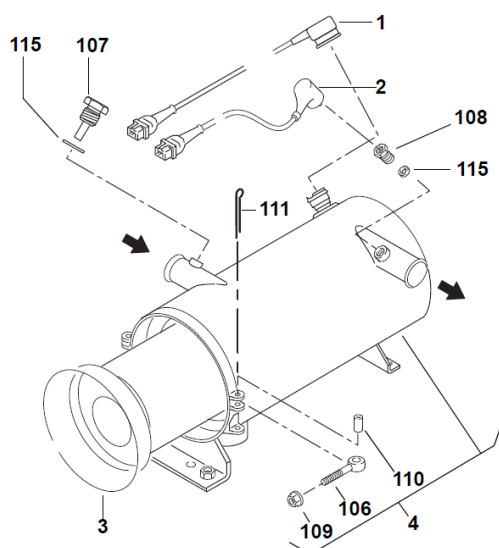

Gasvarmer GBW 300

	GBW 300		Beskrivelse	Varenr.
Pos.	NGW	LGW		
1	1	1	Temperaturbegrænser GBW 300	9015102
2	1	1	Termostat 75 grader GBW 300	9015101
3	1	1	Brænderrør G /GBW	9005105
4	1	1	Varmeveksler	9010005
106	2	2	Øjebolt BM8X40	9060095
107	1	1	Tætningskrue M12x1	9060187
108	1	1	Tætningskrue	20646B
109	2	2	Kombimøtrik M8	9060100
110	2	2	Rørstift 8x16 ISO8752	9060189
111	2	2	Split DIN94-5X71-St-A3R	9060105
115	2	2	Pakningsring 12X17 kobber	9060219