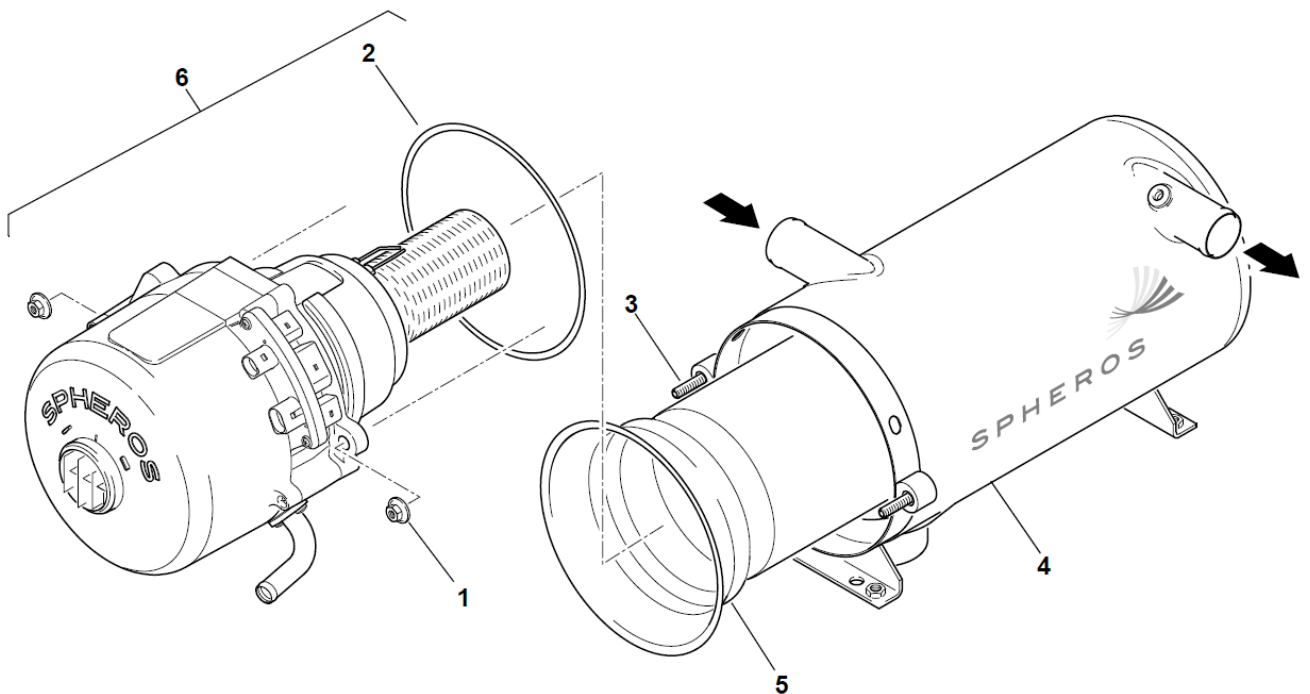

Gasvarmer Thermo G

	Thermo G	Beskrivelse	Varenr.
Pos.			
1	2	Kombimøtrik M8	9060100
2	1	Pakning til brænderhoved/varmeveksler	9060304
3	2	Pindbolt M8	11115094B
4	1	Varmeveksler Thermo plus / G	11120391B
5	1	Brænderrør G /GBW	9005105
6	1	Brænderhoved TH G 300	11123020A
nn.	1	Ledningsnet TH G MAN	11120974B
nn.	1	Ledningsnet TH G EvoBus	11121865A
nn.	1	Ledningsnet TH G Scania	11120560B