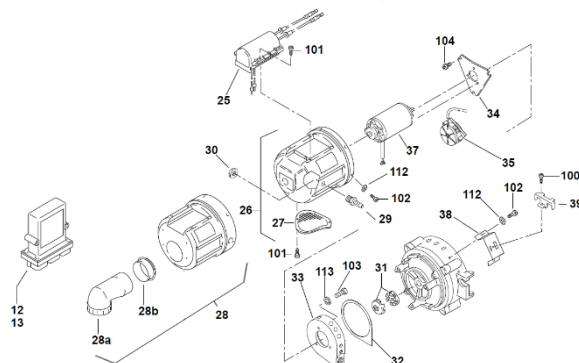

Gasvarmer GBW 300

Pos.	GBW 300		Beskrivelse	Varenr.
	NGW	LGW		
28b	1	1	Adapter for varmluftbøjning D60	9006278A
29	1	1	Forskruning	86472A
30	1	1	Plast møtrik	87347A
31	2	2	Koblingshalvdel Ø 8	9060029
32	1	1	Pakning Gasmixer GBW 300	9060300
33	1	1	Gasmixer	9020080
34	1	1	Flange	9030026
35	1	1	Vakuumkontakt GBW 300	9015100
37	1	1	Motor 24V	9030002
38	1	1	Holder	87291B
39	1	1	Holder	29635A
100	1	1	Pladeskrue 3,5 x 6,5	-----
101	7	7	Pladeskrue 3,5 x 14	-----
102	6	6	Skrue M4 x 12	-----
103	3	3	Skrue M5 x 16	-----
104	3	3	Kombiskrue M5 x 16	22428A
112	5	5	Låseskive M4	-----
113	3	3	Låseskive M5	-----