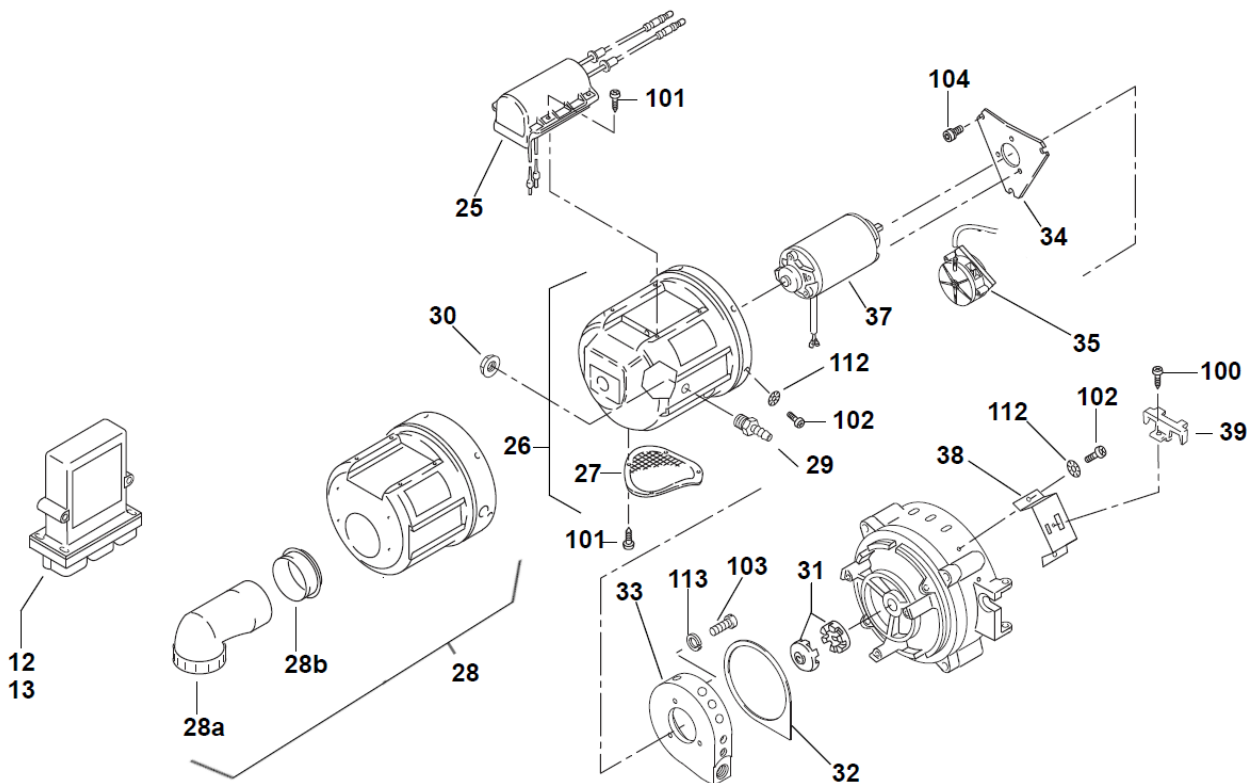

Gasvarmer GBW 300

	GBW300		Beskrivelse	Varenr.
Pos.	NGW	LGW		
12	1	1	Automatik SG 1585 24V Med CPO	9045060
13	1	1	Automatik SG 1585 24V Uden CPO	9045065
25	1	1	Tændspole 24V GBW 300	9055105
26	1	1	Indsugningsdæksel NGW300	9060310
27	1	1	Luftgitter	86480B
28	1	1	Indsugningsdæksel NGW300 studs	9060311
28a	1	1	Varmluftbøjning D60	29849A